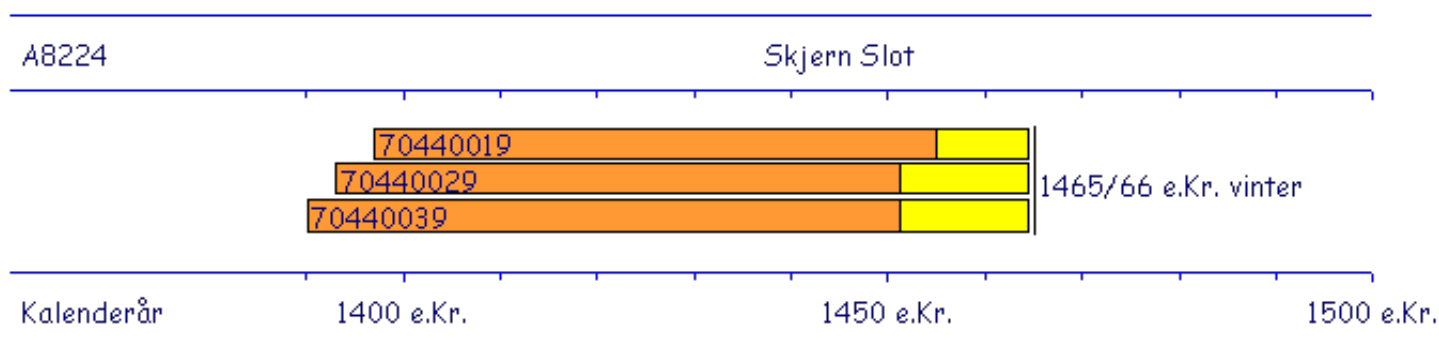

NNU j.nr. A8224

Voldsted, piloteringspæle fra vold

Tre prøver af *Quercus sp.*, eg, er undersøgt. Alle er dateret. Alle prøverne har barkkant bevaret - vinterfældning. Årringskurverne krydsdaterer og er sammenregnet til en middelkurve på 76 år, som dækker perioden 1390-1465. Yngste årring på samtlige prøver er dannet i 1465. Træerne, som prøverne kommer fra, er fældet i vinteren 1465/66 e.Kr.

Slesvig-Holsten, dm100001	3.33	2.47	0.87	2.49
Sydvestskåne, sm000001	4.12	2.93	1.37	3.32
Skåne+blekinge, sm000005	3.39	3.35	2.33	4.18

Katalog

<p>70440019 VSM 175, G551 69 år, heraf 10 splintår - barkkant - vinterfældning. 1397-1465 e.Kr., 1465/66 e.Kr.</p> <p>70440029 VSM 175, G552 73 år, heraf 14 splintår - barkkant - vinterfældning. 1393-1465 e.Kr., 1465/66 e.Kr.</p>	<p>70440039 VSM 175, G553 76 år, heraf 14 splintår - barkkant - vinterfældning. 1390-1465 e.Kr., 1465/66 e.Kr.</p>
---	--