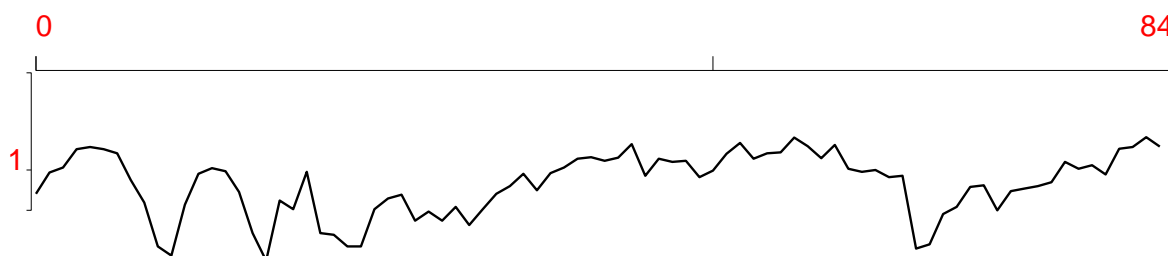

## Dendrokronologisk undersøgelse af prøve fra Vester Voldgade, København

Af  
Charlotte Kure Brandstrup

### Vester Voldgade

02.03.06 København

Indsendt af Københavns Museum ved Stine Wozniak

Indsenders j.nr. KBM3928

Prøve ID 200454, sample 103 lag 1023

Indsamling af prøver: AS/ ZT 13-12-2010

Formål: Datering

Undersøgt af Charlotte Kure Brandstrup

### Prøve fra Vester Voldgade

Én prøve af fyr (*Pinus Sylvestris*) er undersøgt. Prøven er med splintved og der er målt 84 årringe. Prøven kunne ikke dateres.

Figur 1: Middelkurve 22170019

### Katalog:

22170019

A9127 Vester Voldgade; KBM3928

Raw Ring-width PISY data of 84 years length

Undated; relative dates - 0 to 83

25 sapwood rings and no bark surface

Average ring width 89.43 Sensitivity 0.24