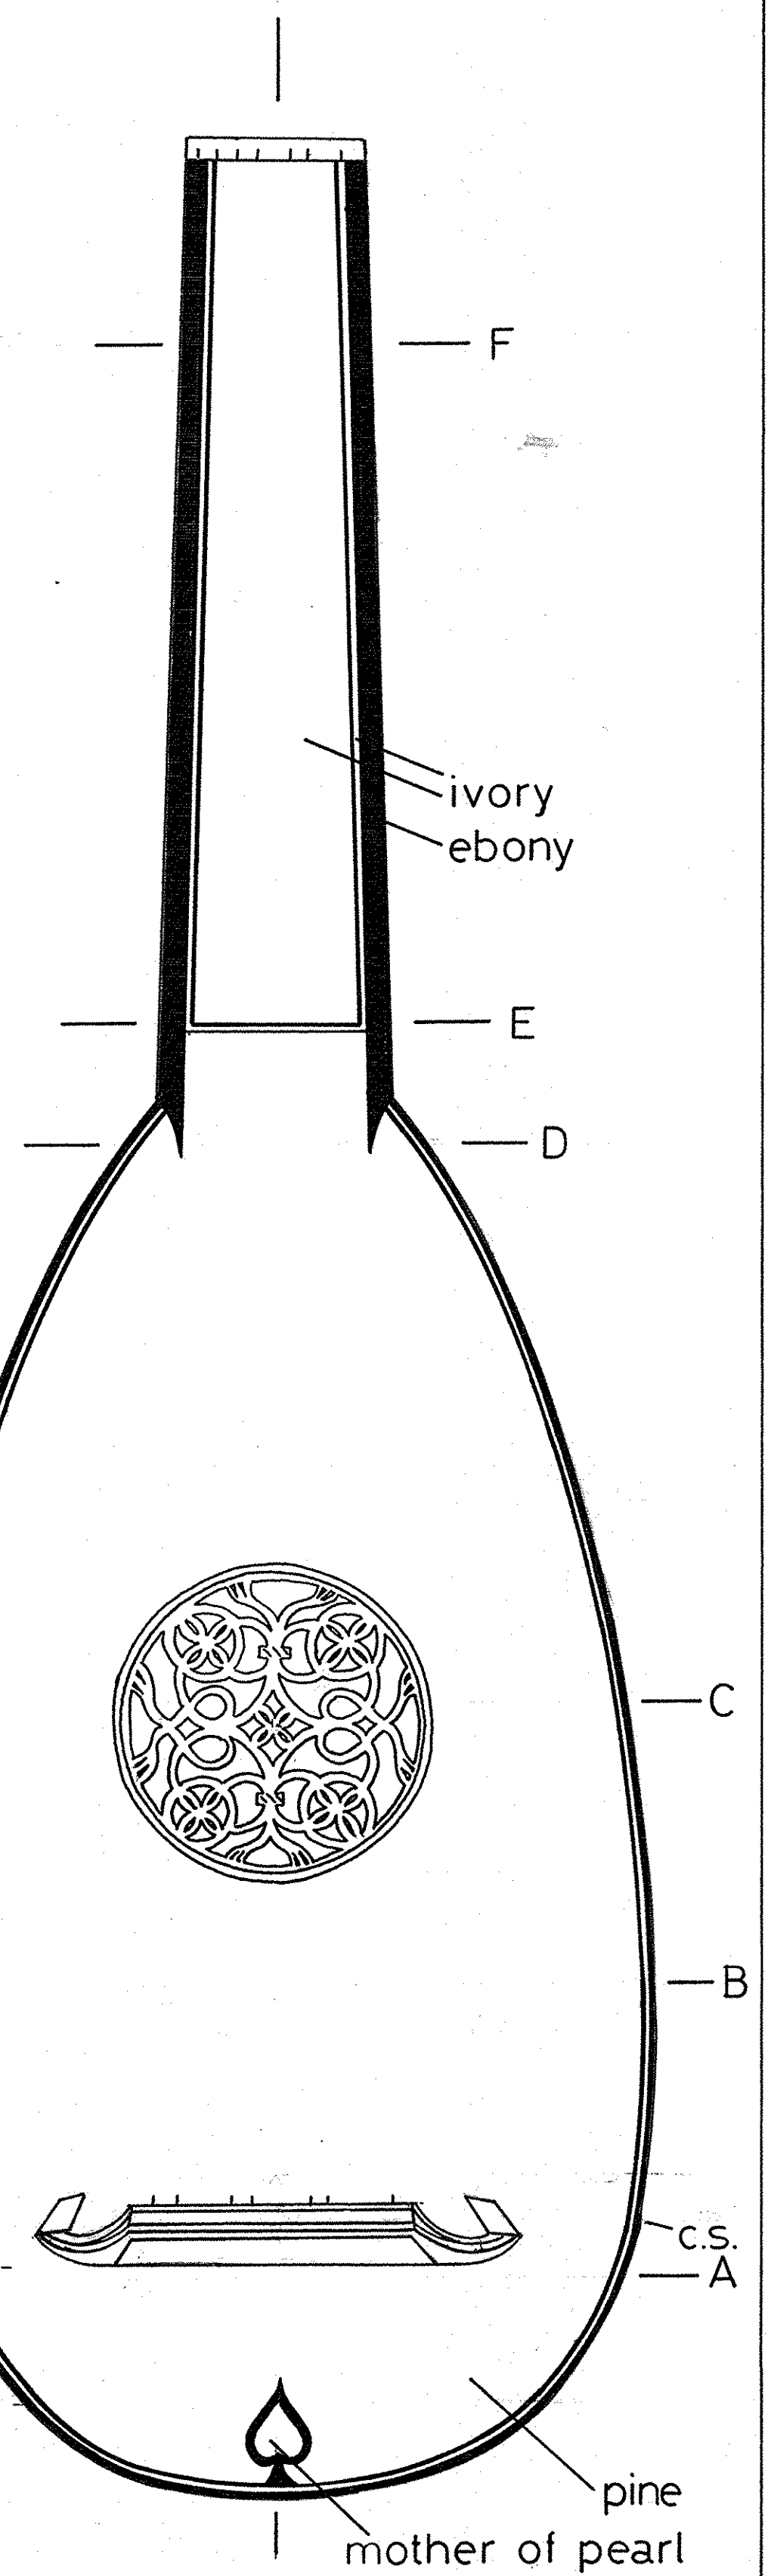

IVORY DESCANT LUTE c1630
Musikhistorisk museum, København

300 mm