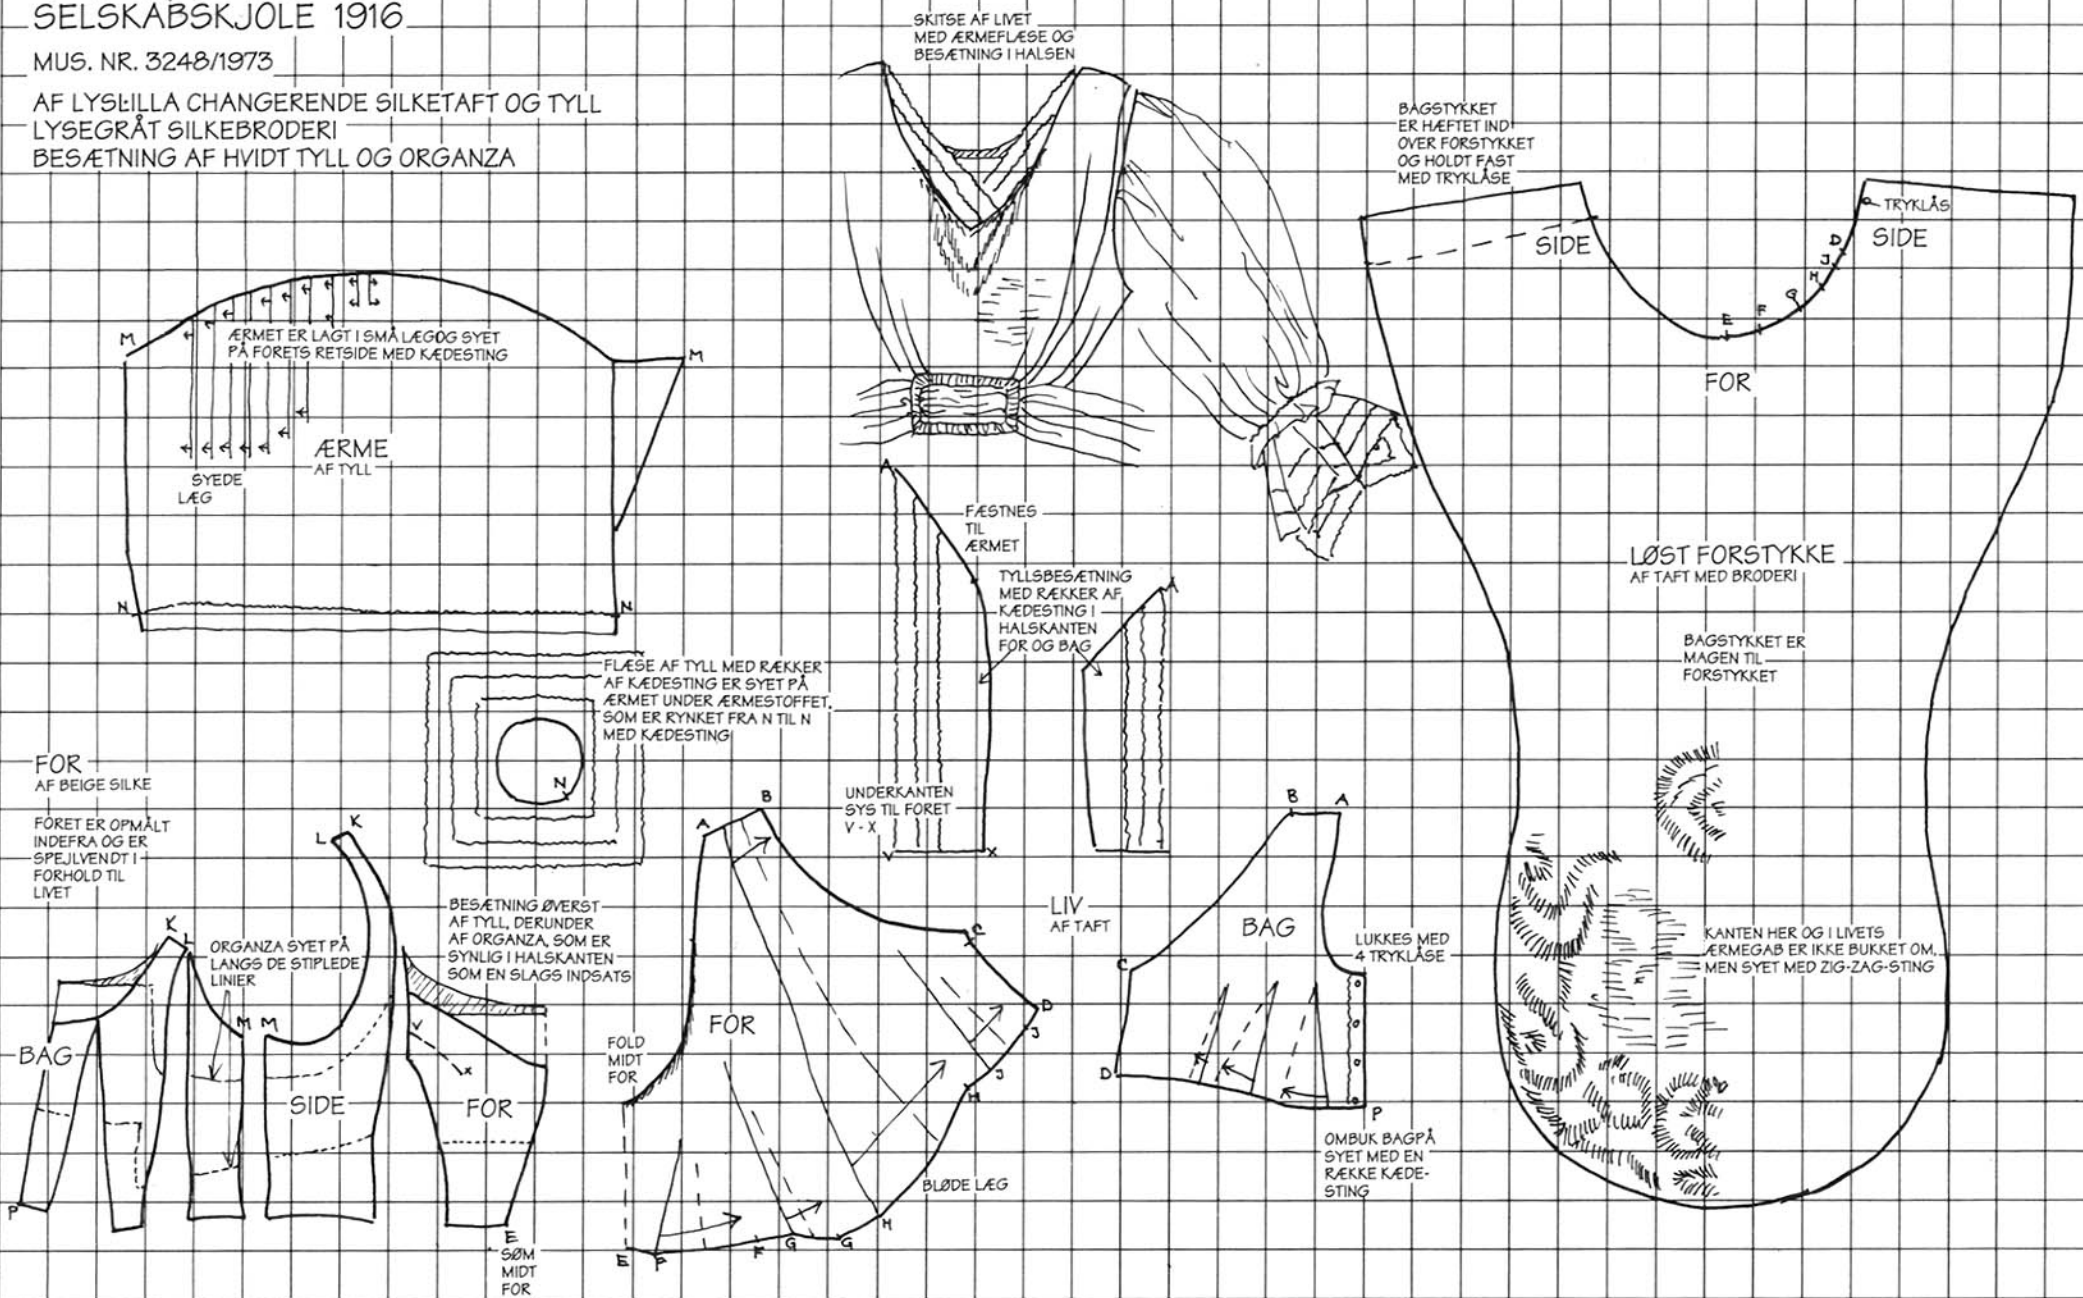

# SELSKABSKJOLE 1916

MUS. NR. 3248/1973

AF LYSBLÅA CHANGERENDE SILKETAFTE OG TYLL  
 LYSEGRÅT SILKEBRODERI  
 BESÆTNING AF HVIDT TYLL OG ORGANZA

TEGNING 1 AF 2

MÅL: 1 TERN = 5 CM

MARIANNE RASMUSSEN 1993/KJ

SELSKABSKJOLE 1916  
MUS. NR. 3248/1973

TEGNING 2 AF 2  
MÅL: 1 TERN = 5 CM

MARIANNE RASMUSSEN 1993/KJ