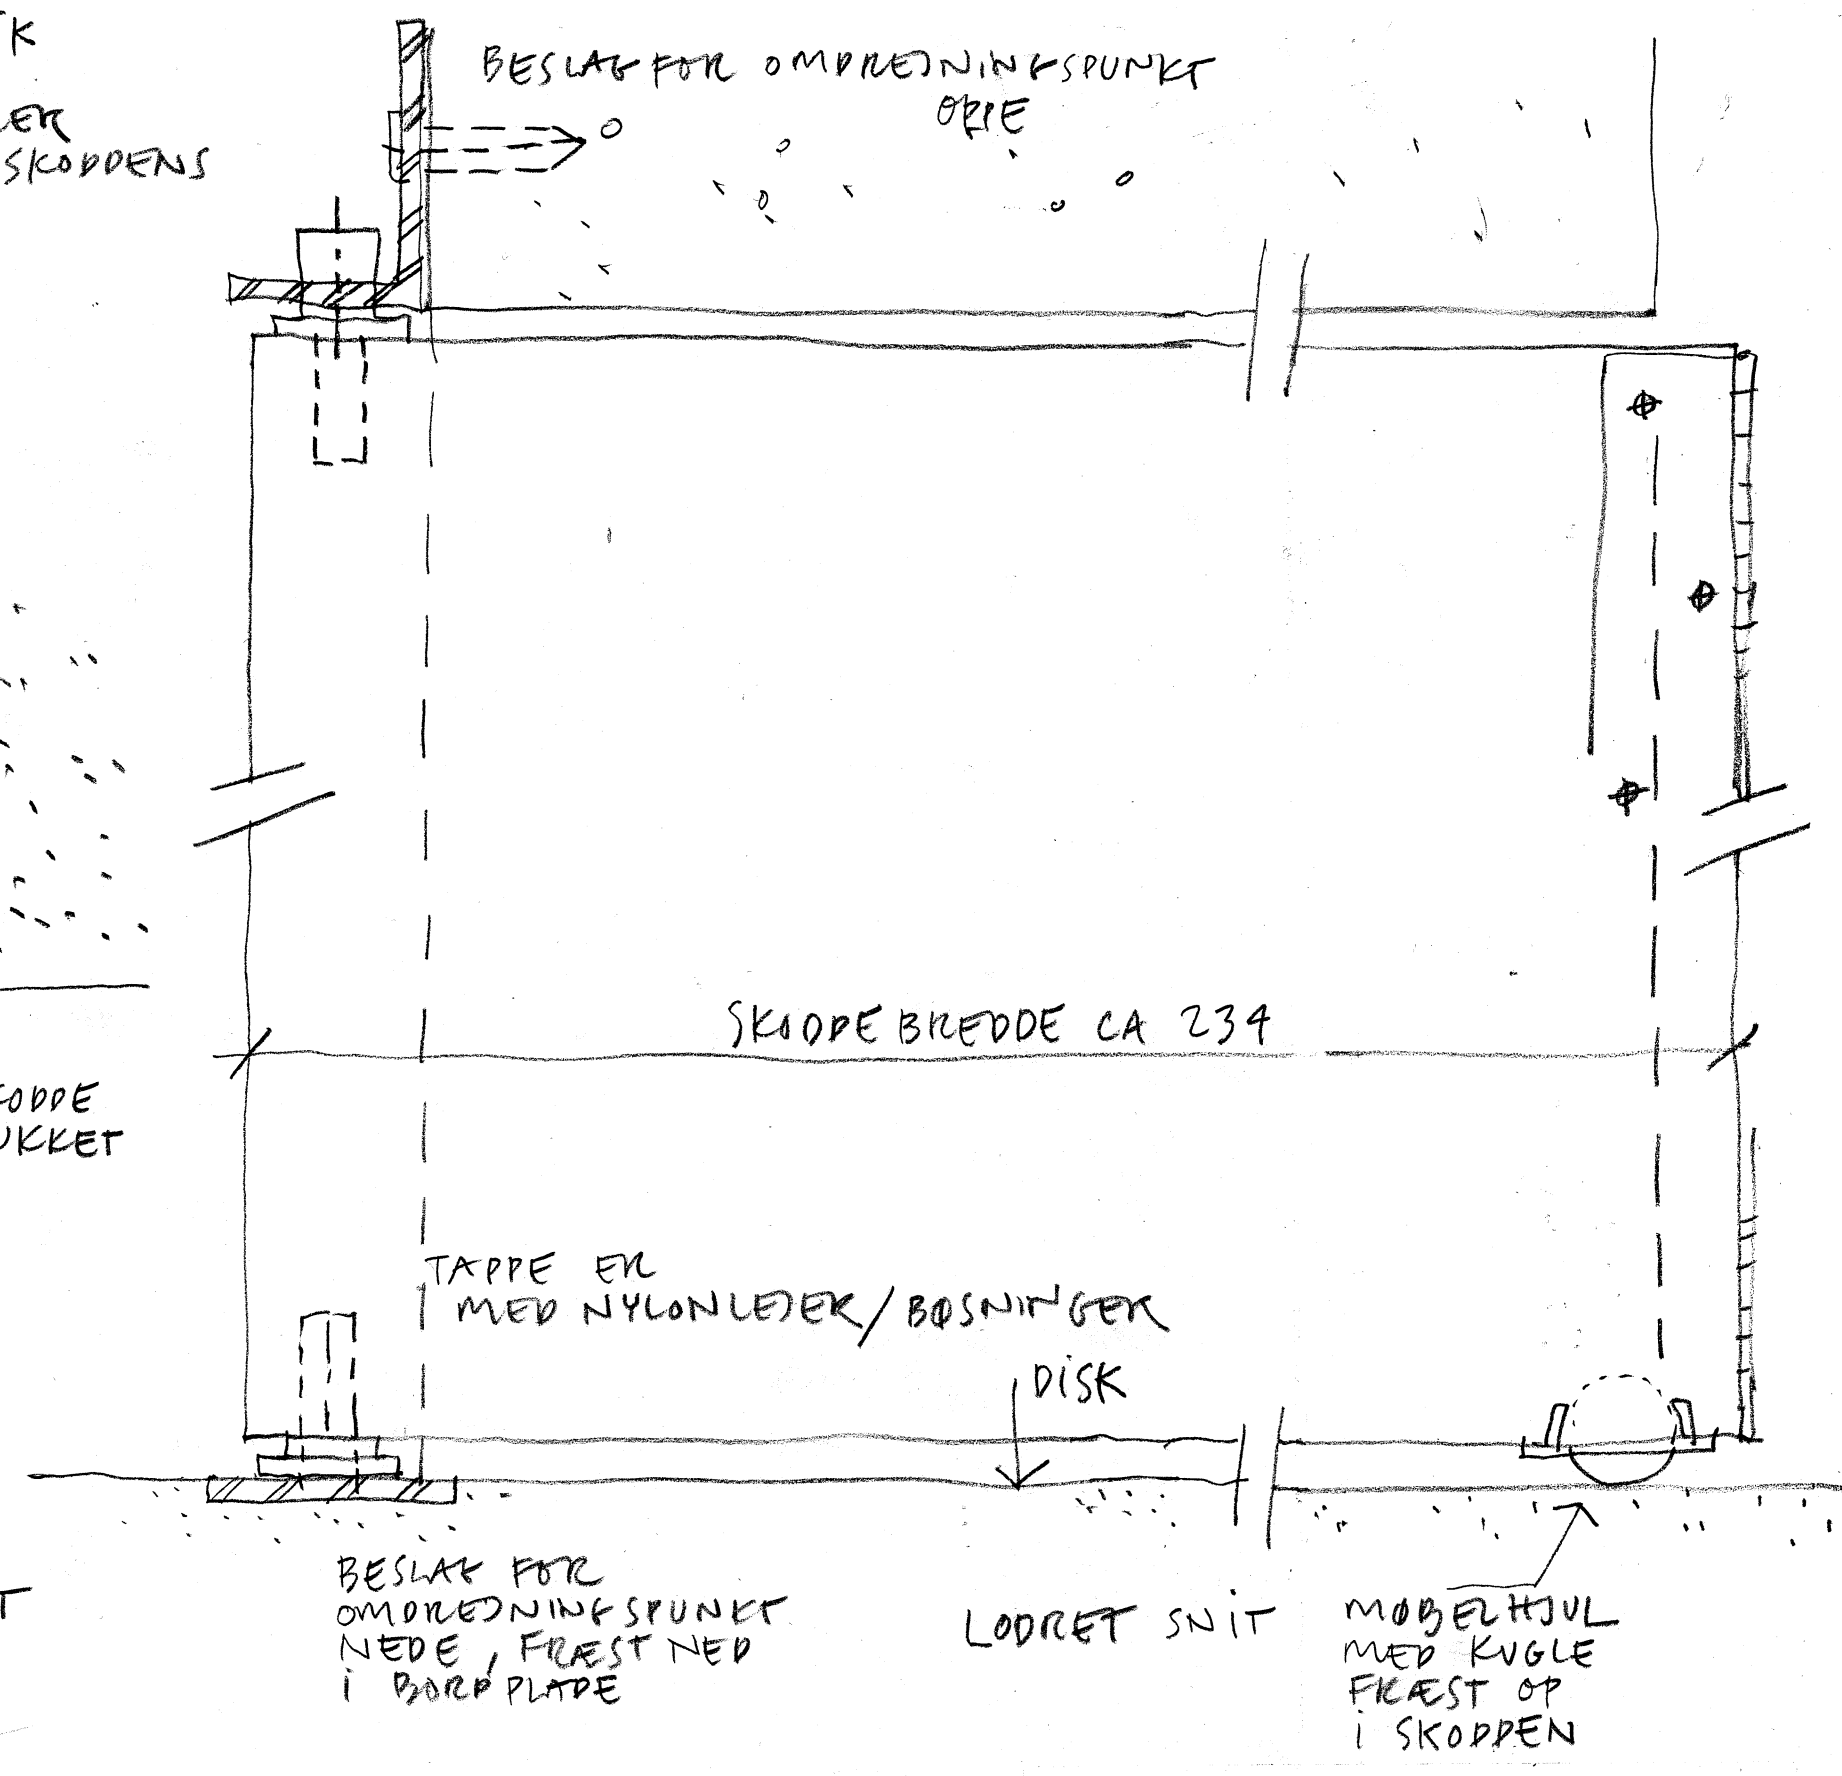

Frihedsmuseet  
 Sag nr.: 0534  
 Dato: 2017.01.10 Rev. dato:  
 Init./Godk./Kontr.: BK · JØ · MTL  
 Emne: ANBETTEN KØKKEN, PLAN  
 Tegning nr./Rev.: 6-401 Skala: 1:20

Frihedsmuseet

Sag nr.: 0534

Dato: 2017.01.10 Rev. dato:

Init./Godk./Kontr.: BK · JO · MTL

Emne: ANRETTER KØKKEN · MOD PUBLIKUM

Tegning nr./Rev.: A-6.402 Skala: 1:20

PUBLIKUM  
HER

KØKKEN

SKODDE ER  
TO-DELT  
HVER DEL  
ER I 4 DELE

ANRETTEKØKKEN  
DISK

Frihedsmuseet

Sag nr.: 0534

Dato: 2017.01.10 Rev. dato:

Init./Godk./Kontr.: BK · JQ · MTL

Emne: ANRETTEKØKKEN SKODDER

Tegning nr./Rev.: 6-403 Skala: 1:10

Frihedsmuseet

Sag nr.: 0534

Dato: 2017.01.10 Rev. dato:

Init./Godk./Kontr.: BK. JØ. MTL

Emne: SKODDE-DETAJLER

Tegning nr./Rev.: 6-404 Skala: 1:1