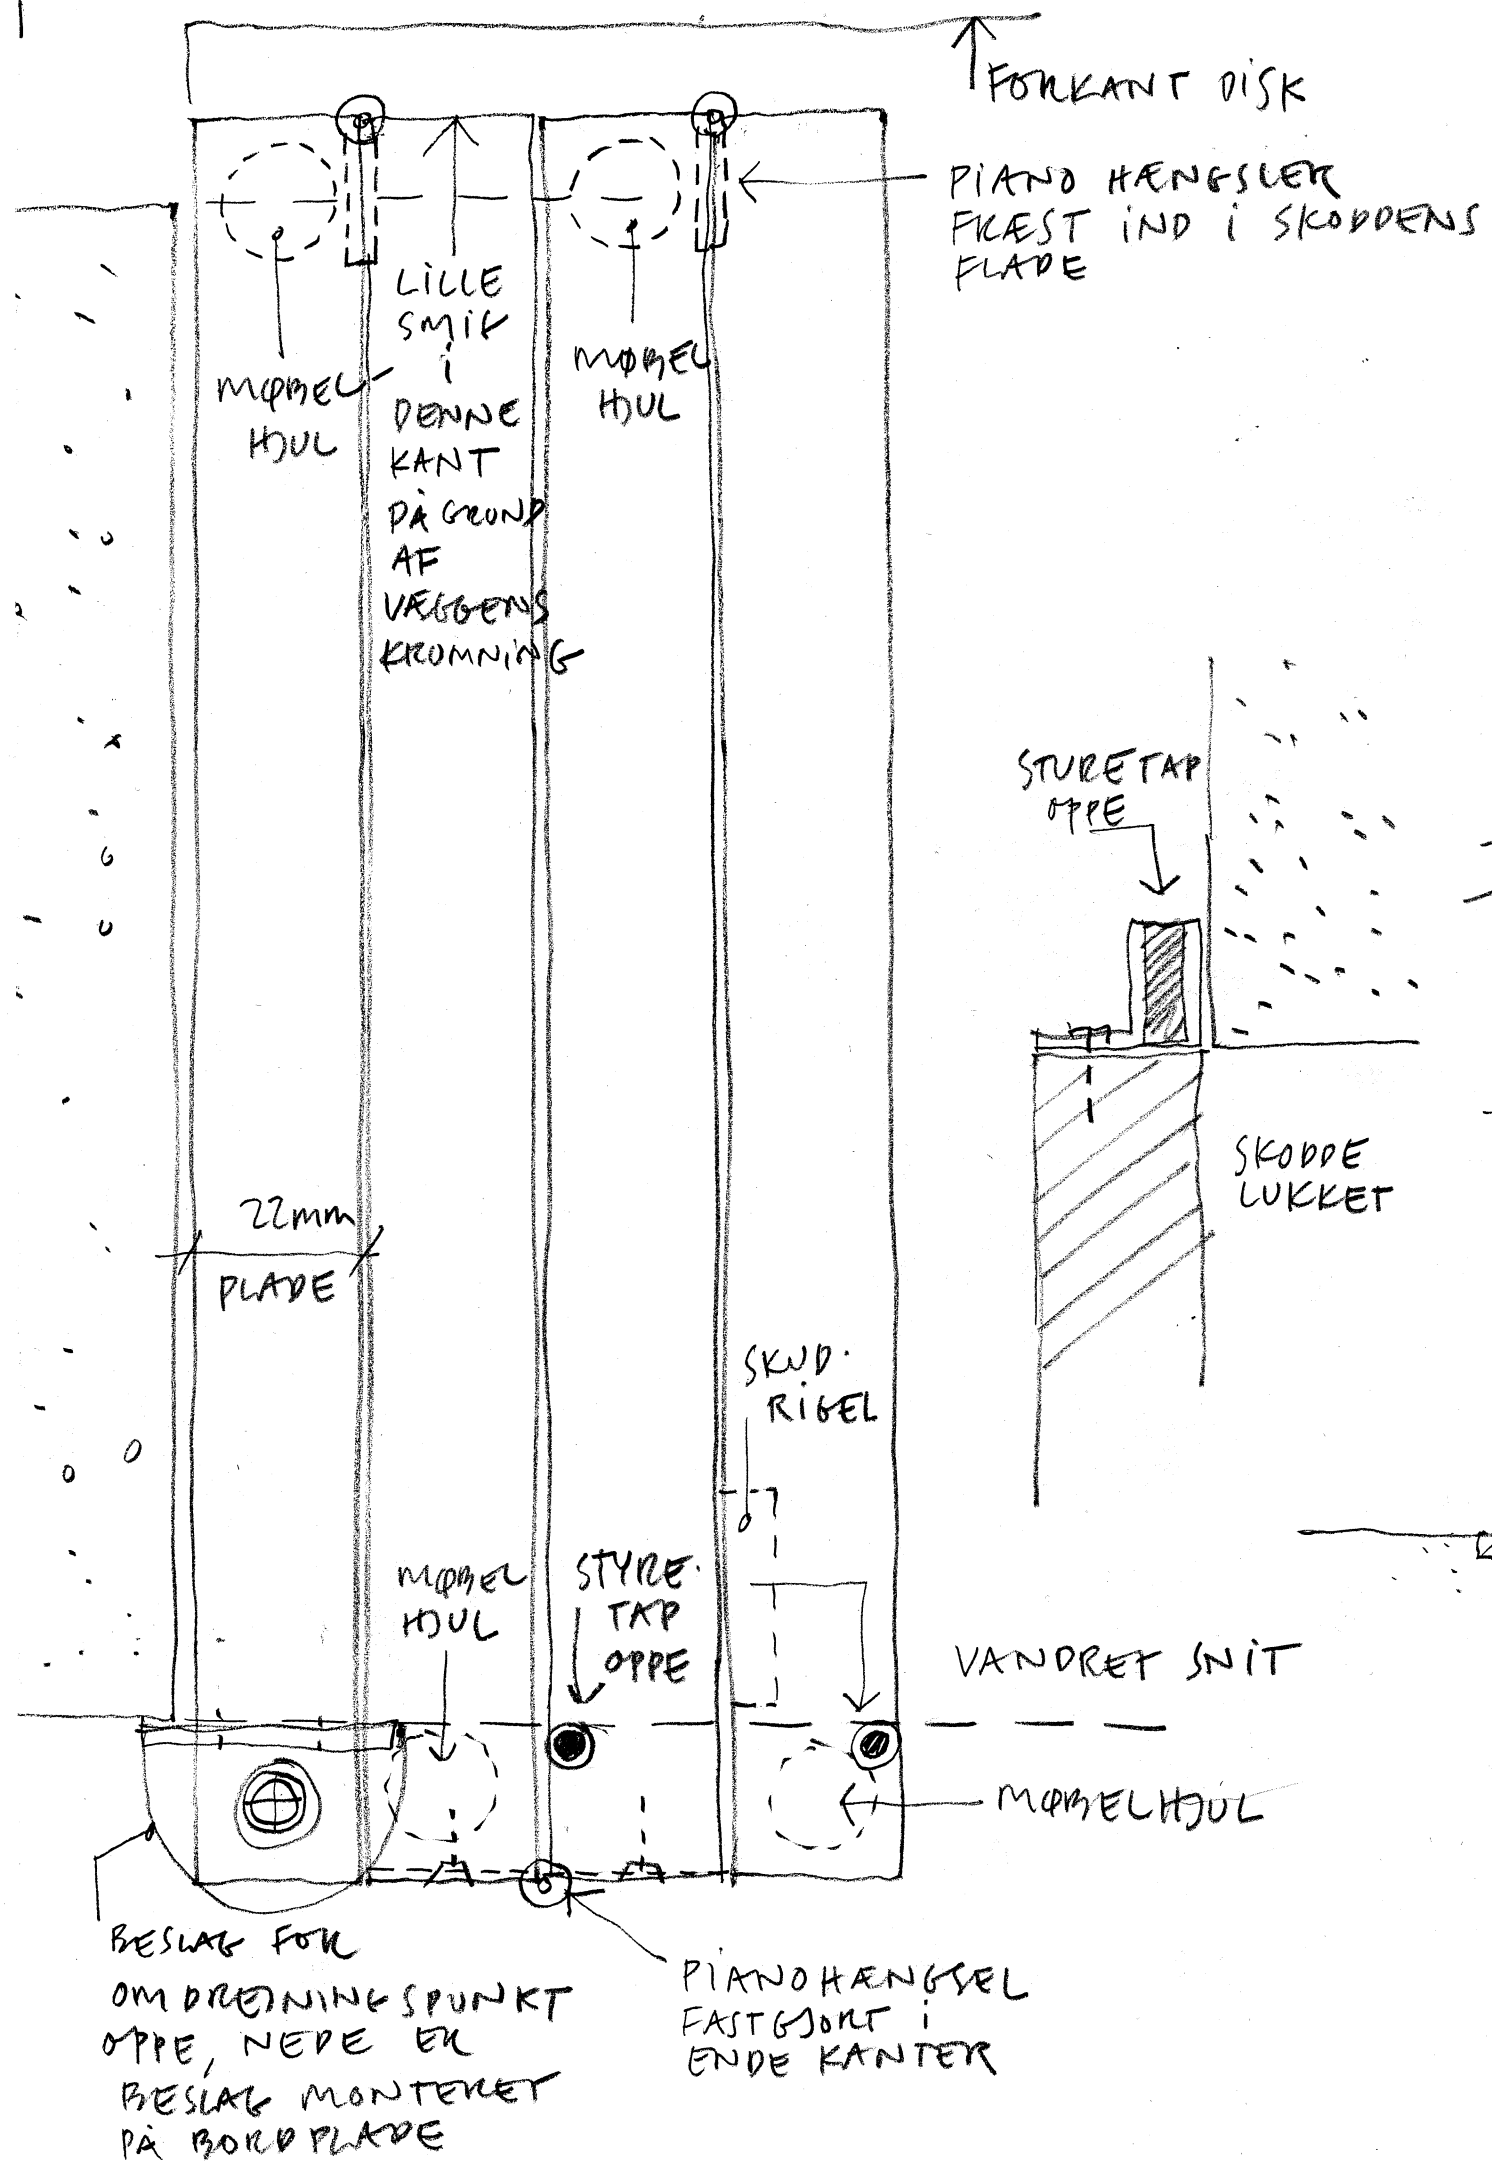

Init./Godk./Kontr.: BK · JO · MTL

Emne: ANRETTER KØKKEN · MOD PUBLIKUM

Tegning nr./Rev.: A-6.402 Skala: 1:20

PUBLIKUM  
HER

KØKKEN

SKODDE ER  
TO-DELT  
HVER DEL  
ER I 4 DELE

ANRETTEKØKKEN  
DISK

Frihedsmuseet

Sag nr.: 0534

Dato: 2017.01.10 Rev. dato:

Init./Godk./Kontr.: BK · JQ · MTL

Emne: ANRETTEKØKKEN SKODDER

Tegning nr./Rev.: 6-403 Skala: 1:10

Frihedsmuseet

Sag nr.: 0534

Dato: 2017.01.10 Rev. dato:

Init./Godk./Kontr.: BK. JØ. MTL

Emne: SKODDE-DETAJLER

Tegning nr./Rev.: 6-404 Skala: 1:1