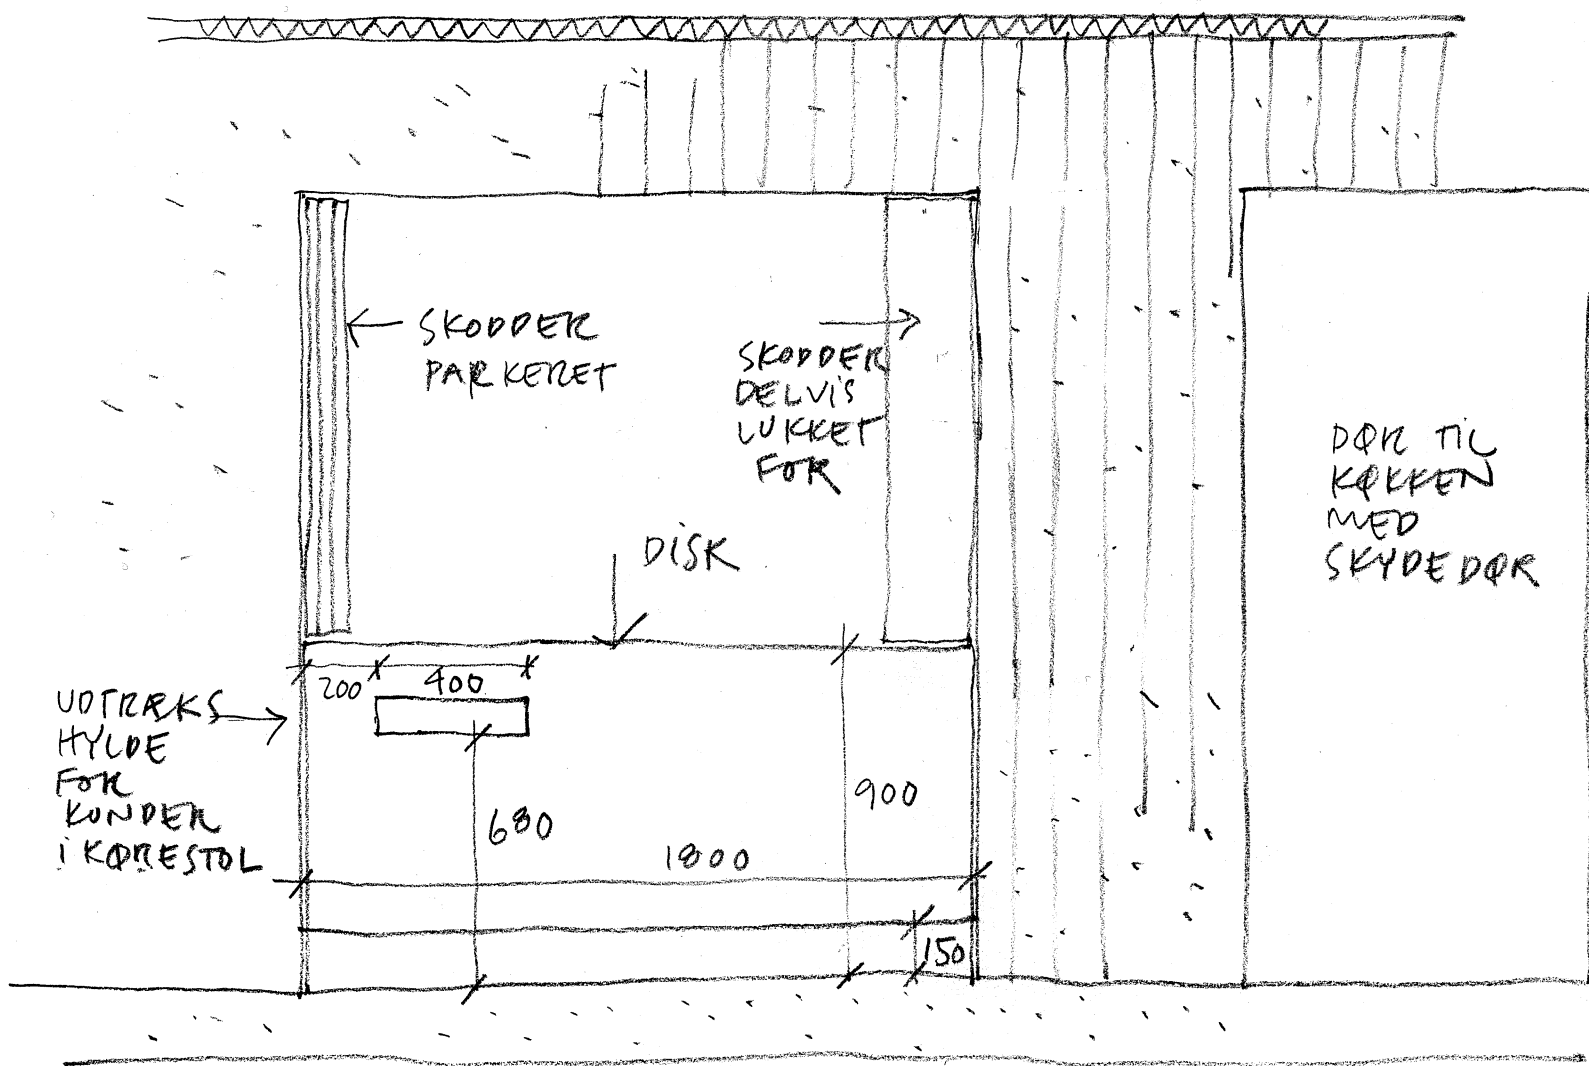

Frihedsmuseet  
 Sag nr.: 0534  
 Dato: 2017.01.10 Rev. dato:  
 Init./Godk./Kontr.: BK · JØ · MTL  
 Emne: ANBETTEN KØKKEN, PLAN  
 Tegning nr./Rev.: 6-401 Skala: 1:20

Frihedsmuseet

Sag nr.: 0534

Dato: 2017.01.10 Rev. dato:

Init./Godk./Kontr.: BK · JO · MTL

Emne: ANRETTER KØKKEN · MOD PUBLIKUM

Tegning nr./Rev.: A-6.402 Skala: 1:20

PUBLIKUM  
HER

KØKKEN

SKODDE ER  
TO-DELT  
HVER DEL  
ER I 4 DELE

ANRETTEKØKKEN  
DISK

Frihedsmuseet

Sag nr.: 0534

Dato: 2017.01.10 Rev. dato:

Init./Godk./Kontr.: BK · JQ · MTL

Emne: ANRETTEKØKKEN SKODDER

Tegning nr./Rev.: 6-403 Skala: 1:10

Frihedsmuseet

Sag nr.: 0534

Dato: 2017.01.10 Rev. dato: