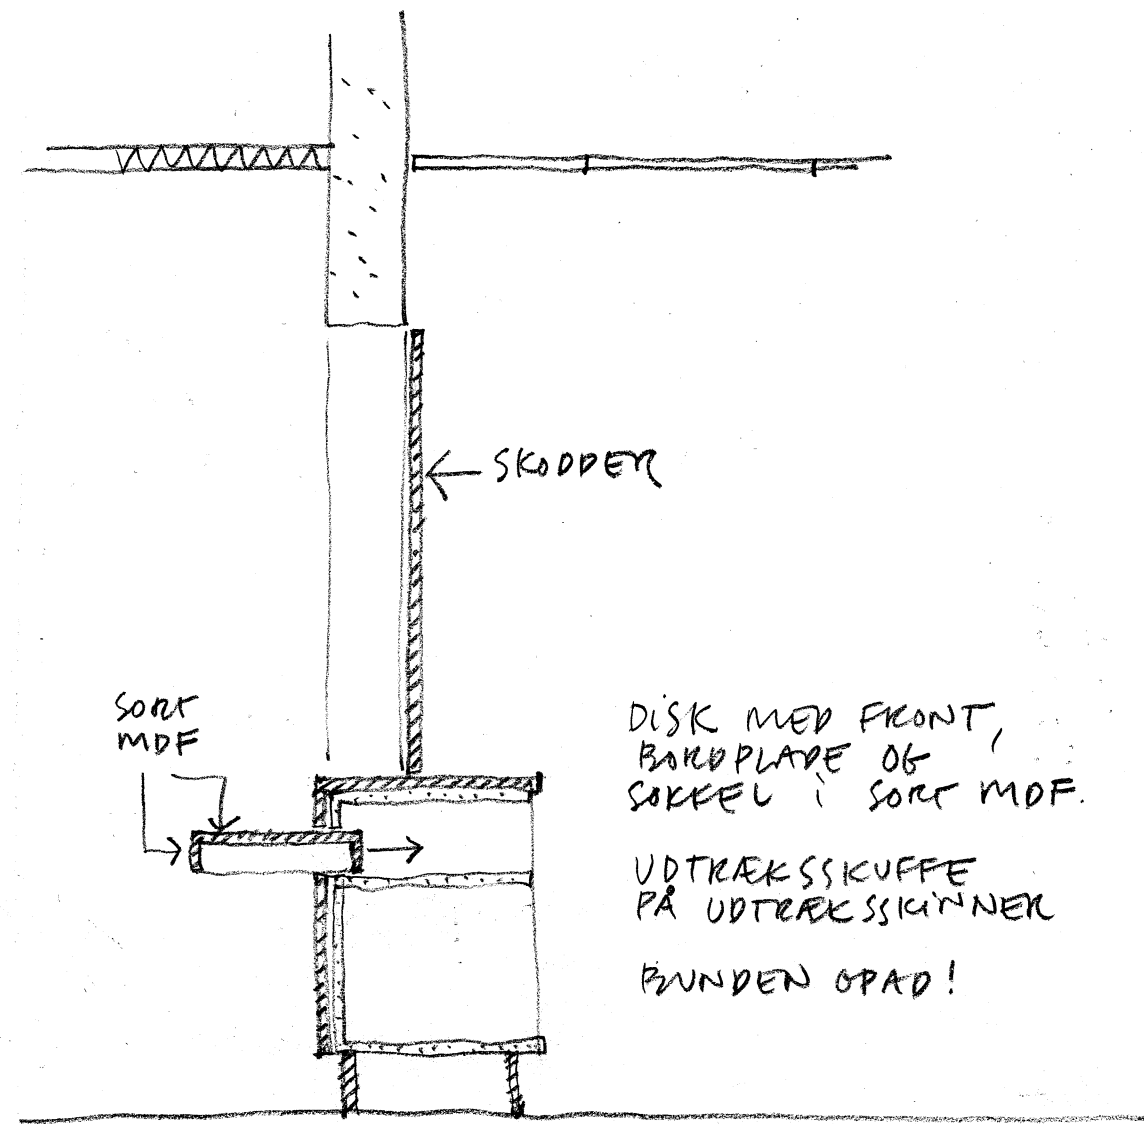

Frihedsmuseet  
 Sag nr.: 0534  
 Dato: 2017.01.10 Rev. dato:  
 Init./Godk./Kontr.: BK · JØ · MTL  
 Emne: ANBETTEN KØKKEN, PLAN  
 Tegning nr./Rev.: 6-401 Skala: 1:20

Frihedsmuseet

Sag nr.: 0534

Dato: 2017.01.10 Rev. dato:

Init./Godk./Kontr.: BK · JO · MTL

Emne: ANRETTER KØKKEN · MOD PUBLIKUM

Tegning nr./Rev.: A-6.402 Skala: 1:20

PUBLIKUM  
HER

KØKKEN

SKODDE ER  
TO-DELT  
HVER DEL  
ER I 4 DELE

ANRETTEKØKKEN  
DISK

Frihedsmuseet

Sag nr.: 0534

Dato: 2017.01.10 Rev. dato:

Init./Godk./Kontr.: BK · JQ · MTL

Emne: ANRETTEKØKKEN SKODDER

Tegning nr./Rev.: 6-403 Skala: 1:10

Frihedsmuseet

Sag nr.: 0534

Dato: 2017.01.10 Rev. dato:

Init./Godk./Kontr.: BK. JØ. MTL

Emne: SKODDE-DETAJLER

Tegning nr./Rev.: 6-404 Skala: 1:1