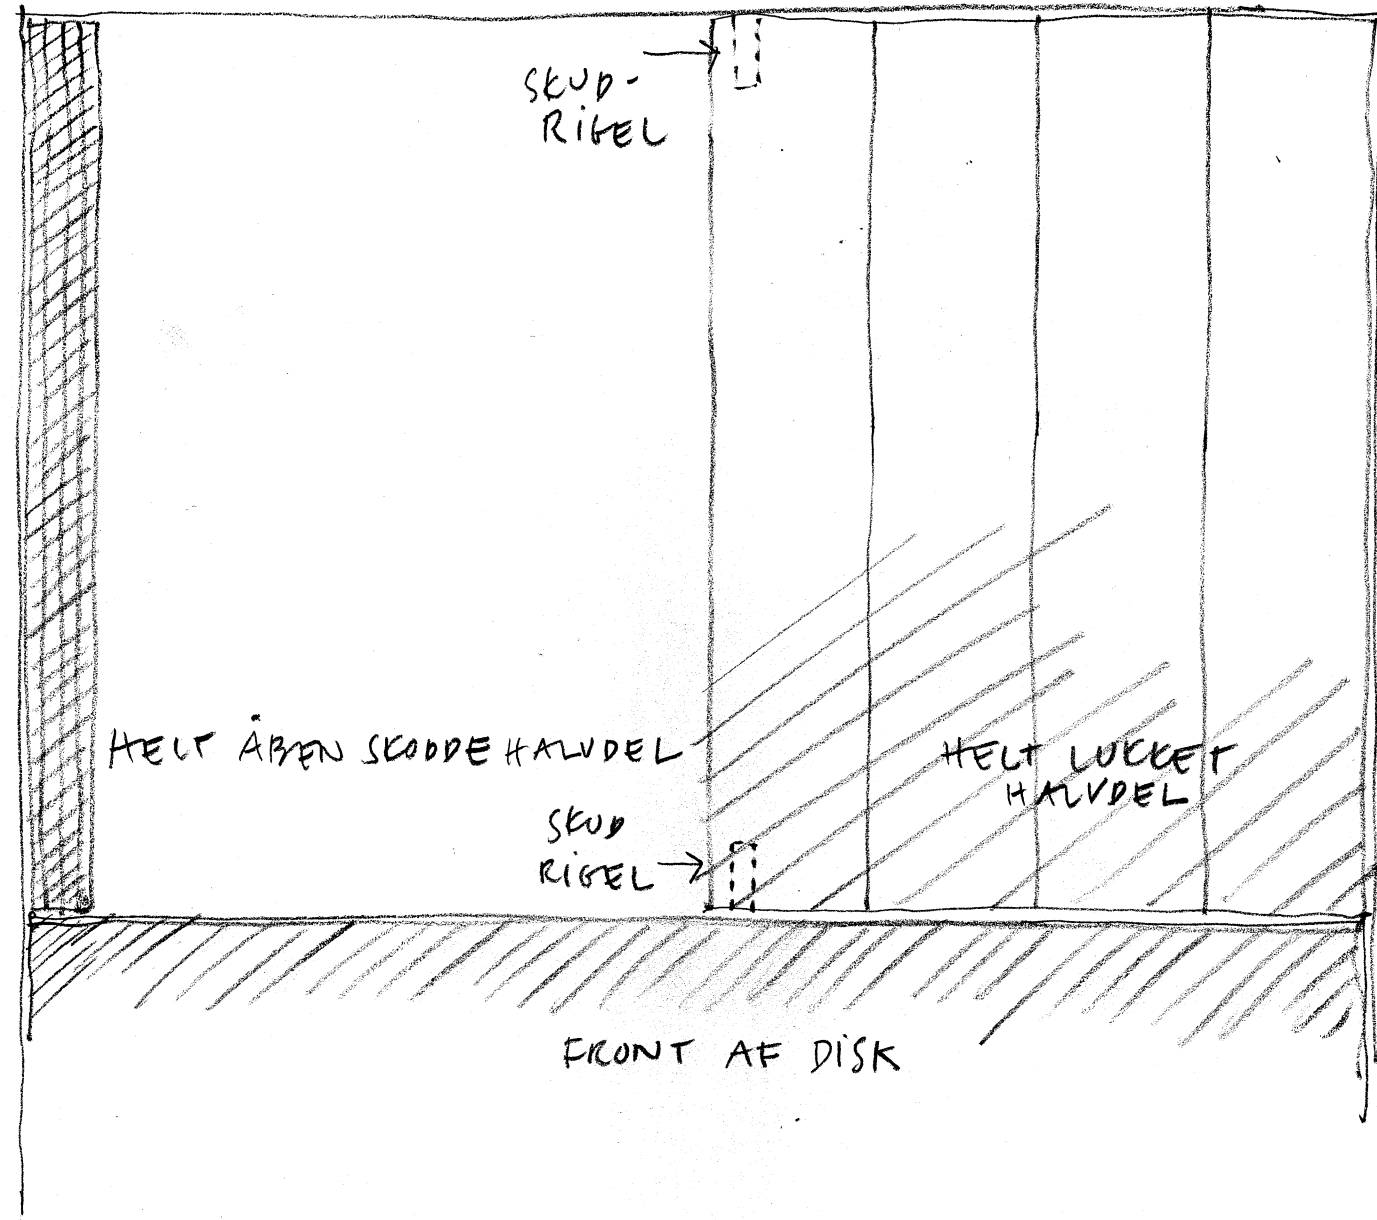

Frihedsmuseet  
 Sag nr.: 0534  
 Dato: 2017.01.10 Rev. dato:  
 Init./Godk./Kontr.: BK · JØ · MTL  
 Emne: ANBETTEN KØKKEN, PLAN  
 Tegning nr./Rev.: 6-401 Skala: 1:20

Frihedsmuseet

Sag nr.: 0534

Dato: 2017.01.10 Rev. dato:

Init./Godk./Kontr.: BK · JO · MTL

Emne: ANRETTER KØKKEN · MOD PUBLIKUM

Tegning nr./Rev.: A-6.402 Skala: 1:20

PUBLIKUM  
HER

KØKKEN

SKODDE ER  
TO-DELT  
HVER DEL  
ER I 4 DELE

ANRETTEKØKKEN  
DISK

Frihedsmuseet

Sag nr.: 0534

Dato: 2017.01.10 Rev. dato:

Init./Godk./Kontr.: BK · JQ · MTL

Emne: ANRETTEKØKKEN SKODDER

Tegning nr./Rev.: 6-403 Skala: 1:10

Frihedsmuseet

Sag nr.: 0534

Dato: 2017.01.10 Rev. dato:

Init./Godk./Kontr.: BK. JØ. MTL

Emne: SKODDE-DETAJLER

Tegning nr./Rev.: 6-404 Skala: 1:1